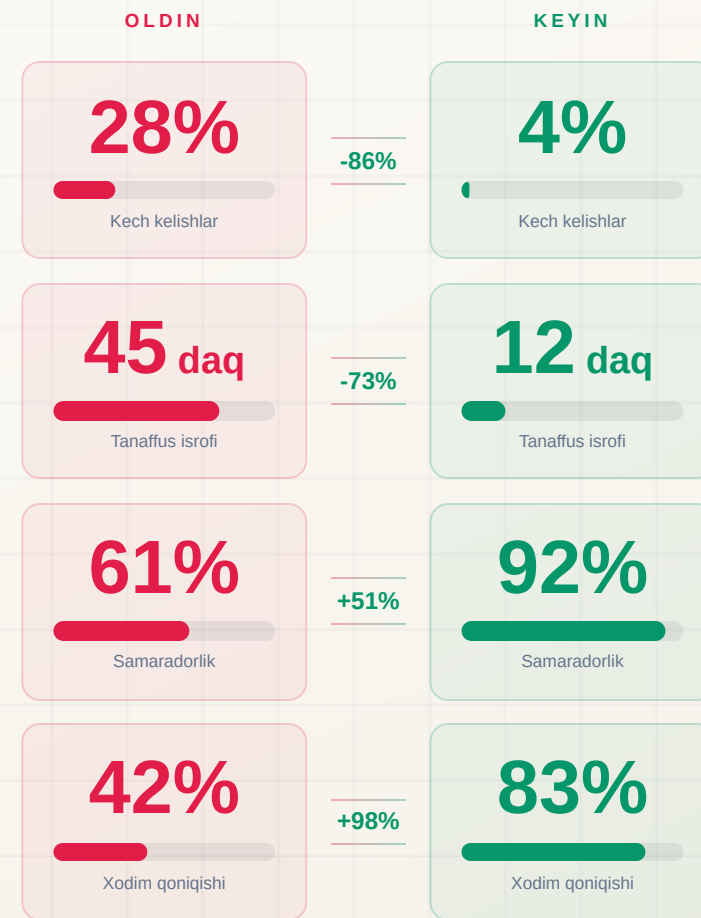

90 KUNLIK TRANSFORMATSIYA

Raqamlar O'zi Gapiradi.